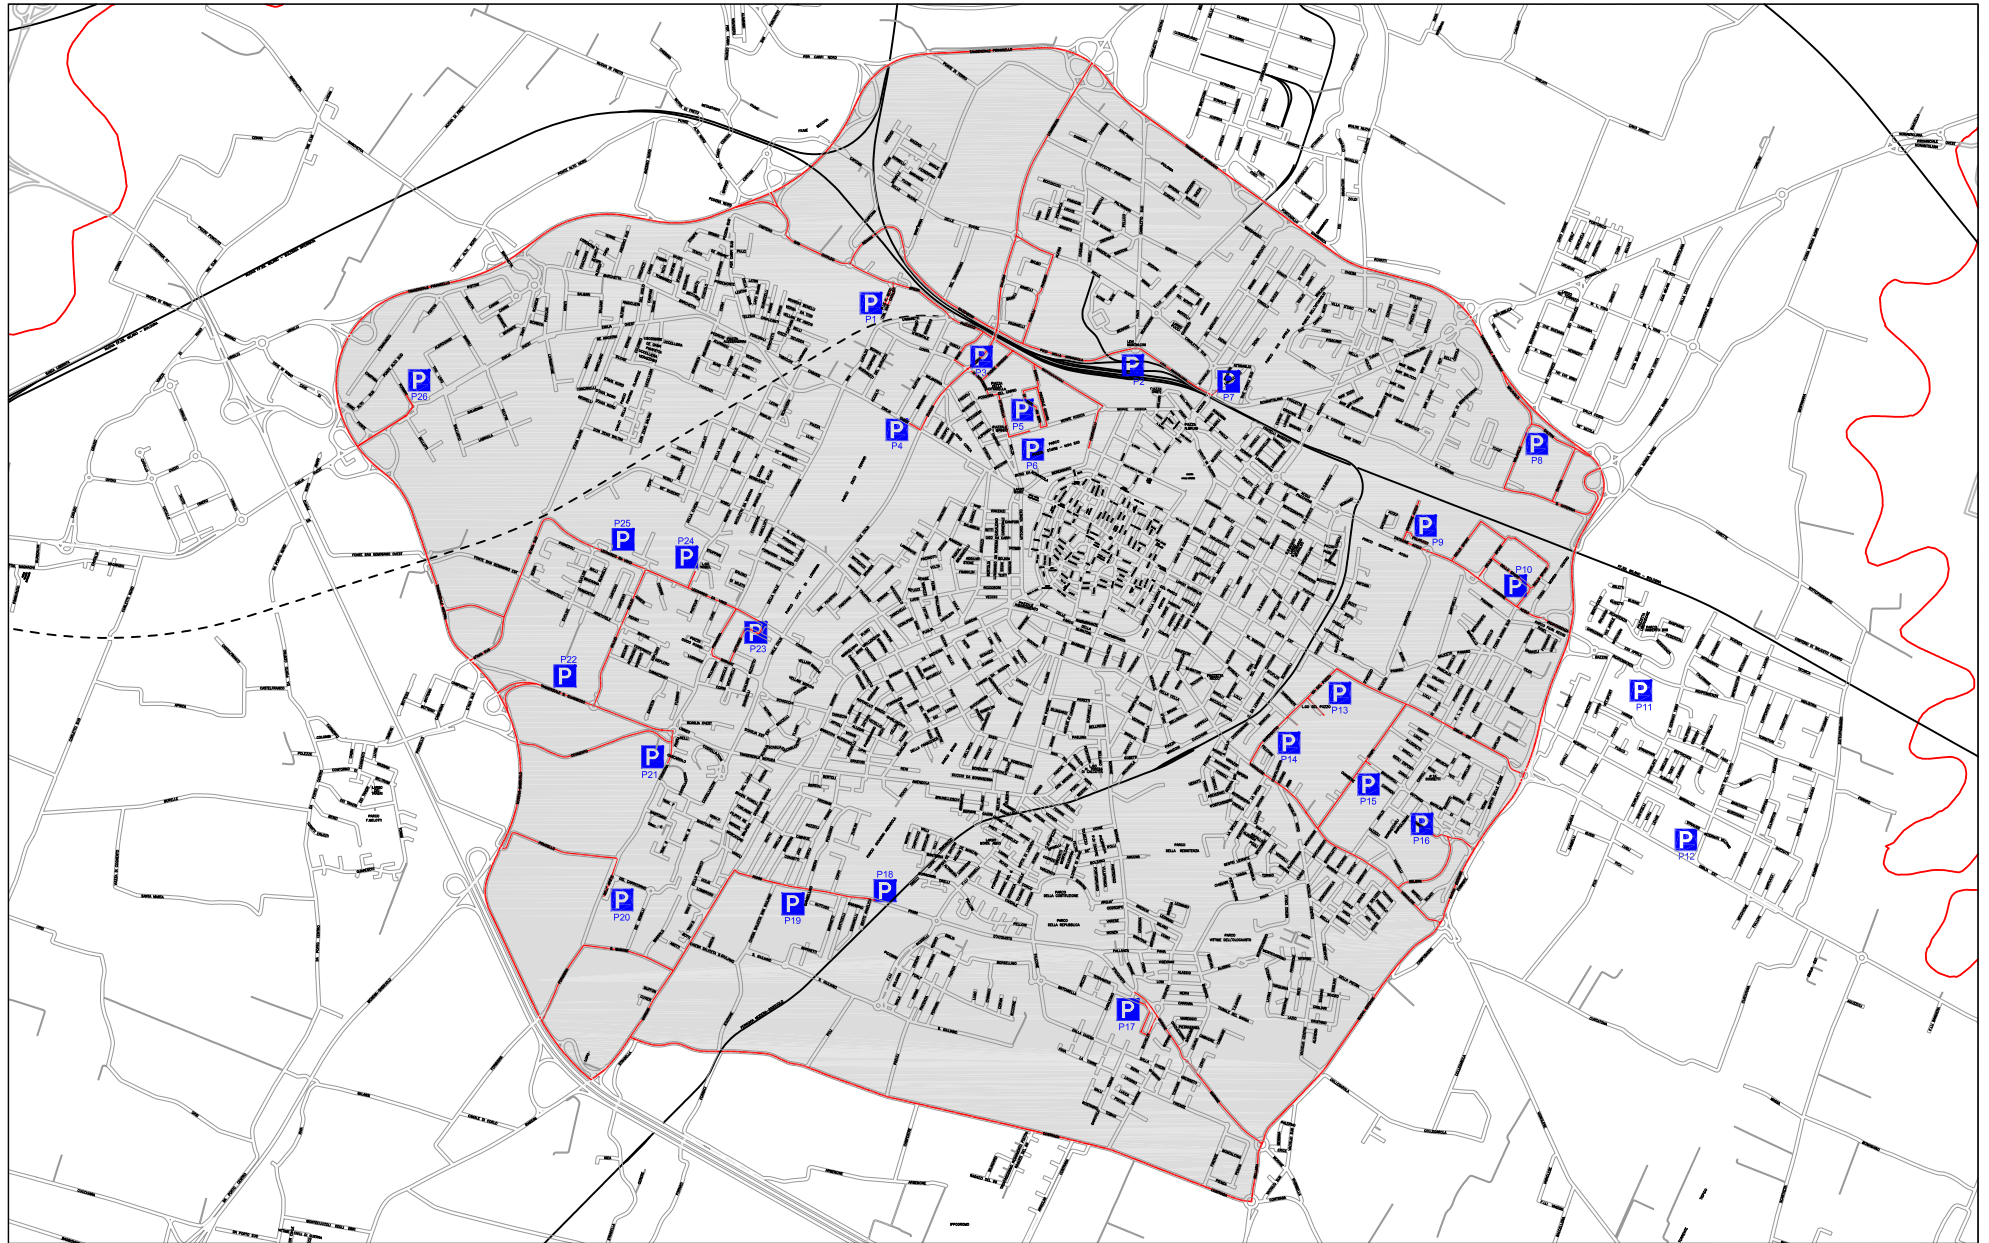

All. 1: Area soggetta alle limitazioni della circolazione veicolare

— STRADE PERCORRIBILI ALL'INTERNO DELL'AREA

AREA SOGGETTA A RESTRIZIONE

P PARCHEGGIO SCAMBIATORE

PARCHEGGI SCAMBIATORI

P1: Parcheggio Cimitero San Cataldo (Bus 2)
 P2: Parcheggio Porta Nord (Bus 12, 13)
 P3: Parcheggio Direzionale Cialdini (Bus 6)
 P4: Parcheggio Parco Ferrari (Bus 4, 5, 9)
 P5: Parcheggio Piazzale Tien An Men (Bus 7, 9, 10, 13)

P6: Parcheggio del Centro a pagamento (Navetta, Bus, 1, 4, 6, 7, 9, 10, 13)
 P7: Parcheggio Darsena (Bus 3, 7, 10, 11, 12, 13, 14)
 P8: Parcheggio Torrazzi Sud (Bus 12)
 P9: Parcheggio Questura (Bus 8)
 P10: Parcheggio I Portali (Bus 8)

P17: Parcheggio La Rotonda (Bus 3, 5)
 P18: Parcheggio Parco Amendola (Bus 8)
 P19: Parcheggio Saliceta S.Giuliano (Bus 8)
 P20: Parcheggio Dell'Ariete (Bus 1B)
 P21: Parcheggio Raffaello (Bus 1)
 P22: Parcheggio Motorizzazione (Bus 4)

P23: Parcheggio Ist. Guarini-Wiligelmo (Bus 1, 12)
 P24: Parcheggio Newton (Bus 4, 10, 12)
 P25: Parcheggio Polo Leonardo (Bus 4, 10, 12)
 P26: Parcheggio Rosmini (Bus 9)